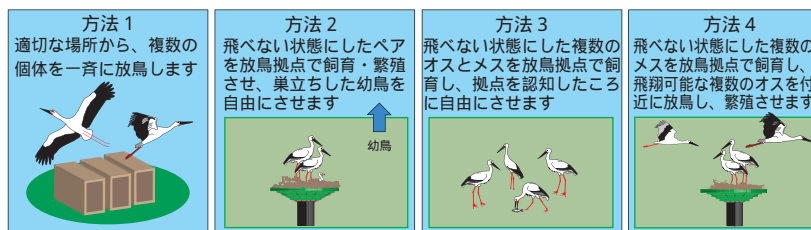

コウノトリの羽数 (2007.8.31現在)

飼育コウノトリの羽数	オス	メス	不明注	合計
コウノトリの郷公園	31	38		69
コウノトリ保護増殖センター	17	18	2	37
	48	56	2	106

注：今年孵化した幼鳥のため性別不明

野生下のコウノトリの羽数

実施年度	放鳥方法	放鳥実績/野外での繁殖				回収/収容				死亡	備考	野外現存数	
		放鳥・着手・巣立ち・孵化日	オス	メス	不明	合計	オス	メス	オス				メス
平成17年	方法1	平成17年9月24日放鳥	2	3		5				1	J0232死亡	4	
	方法4	平成17年9月30日着手		2		2		2			ペア不成立のため回収		
平成17-18年度	方法2	(親鳥)平成17年9月30日着手	1	1		2	1	1			試験終了のため回収		
		(幼鳥)平成18年7月14日、21日巣立ち	1	1		2						2	
平成18年度	方法1	平成18年9月23日放鳥	1	2		3						3	
	方法3	平成18年6月25日着手(9月24日解放)	2	2		4						4	
平成19年度	方法3	平成19年7月31日野外で巣立ち			1	1						1	
		平成19年6月17日着手	1	1		2						2	
合計			8	12	1	21	1	3	1			16	

問い合わせ先
兵庫県立コウノトリの郷公園
〒668-0814 豊岡市祥雲寺字ニヶ谷128番地
TEL: 0796-23-5666
FAX: 0796-23-6538

E-mail: kounotori@stork.u-hyogo.ac.jp
URL: http://www.stork.u-hyogo.ac.jp
開園時間: 9:00~17:00
休園日: 毎週月曜日(休日に当たるときはその翌日)
リサイクルペーパーを使用