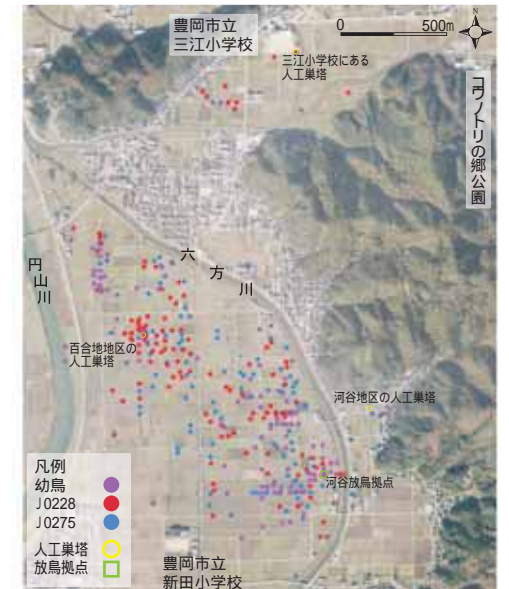

平成19年度自然放鳥

日時 平成19年9月22日(土)
10:30~11:00
場所 豊岡市城崎町 楽々浦

コウノトリの自然放鳥は、今年で3回目を迎えます。野外での定着を目指し、今回3羽のコウノトリを放します。観覧ご希望の方は、どうぞお越しください。

また、翌23日(日)には、山本放鳥拠点で、コウノトリの郷公園と地域の方々でネットを取り外し、収容している2羽のコウノトリを解放する予定です。なお、この日は観覧場所・駐車場などは設けておりませんので、ご了承くださいませようお願いします。

幼鳥のその後

豊岡市百合地地区の人工巣塔で、今年7月31日に野外で46年ぶりに巣立ちした幼鳥の、“その後のようす”についてお知らせします。

野外でのヒナの巣立ち

7月31日に人工巣塔から巣立ちした幼鳥は、最初に着地した河谷放鳥拠点を主なねぐらや活動の中心としていて、多くの時間を親鳥と過ごしています(図1)。エサの採り方がまだ下手な幼鳥は、自分で採ろうとしきりに田んぼの畦などをあさっているのですが、上手く採れないようです。そこで、鳴いて親鳥にエサを催促します。すると親鳥は、自分が食べたエサを吐き戻し、幼鳥に与えます(写真1)。よくみていると、吐き戻しをするのはオス親の方が多く、平均するとメス親が3回する間にオス親は4回ほどやっています。

図1 8月1日~25日の間に幼鳥と親鳥が訪れた場所

さて、見るもの全てが目新しい幼鳥は、近くにいたカラスや採餌中のアオサギを、ジャンプして威嚇してみたり、また、人工巣塔近くの湿地でキツネと遭遇したときには、羽を広げて威嚇する親鳥の後ろで、鳴き声をあげて加勢してみたり、と周りの生き物についても学習しています。

8月の地元の花火大会や雷など、大きな音や強い光に驚かされることもありましたが、ケガをしたりショックで変な行動を起こしたりということもなく、色々な経験を つんでいきます。

飼育下の幼鳥は、巣立ち後1ヶ月くらいの間は、親鳥に吐き戻したエサを与えてもらい、また自力でもエサを採りながら過ごします。この野外で産まれた幼鳥も、最近ではドジョウやザリガニなどの生き物を食べる姿が観察されています。野外での生活にどんどん慣れて、立派に自立してほしいと期待しています。

写真1 エサを催促する幼鳥と、吐き戻しをするオス親

足環の装着

他の放鳥コウノトリや、大陸から飛来する野生のコウノトリと見分けるため、8月23日、幼鳥に足環を装着しました。朝7時55分、幼鳥を誘導するために飼育員がエサの入ったバケツを持って河谷放鳥拠点に入ると、親鳥達はそのエサを食べに拠点に入り、追うようにして幼鳥も入ってきました。3羽が拠点に入ったところで、コウノトリの郷公園の職員が入口のネットを閉め、隅に追い込み、捕獲しました。まず始めに、幼鳥の健康状態をチェックするために身体計測を行