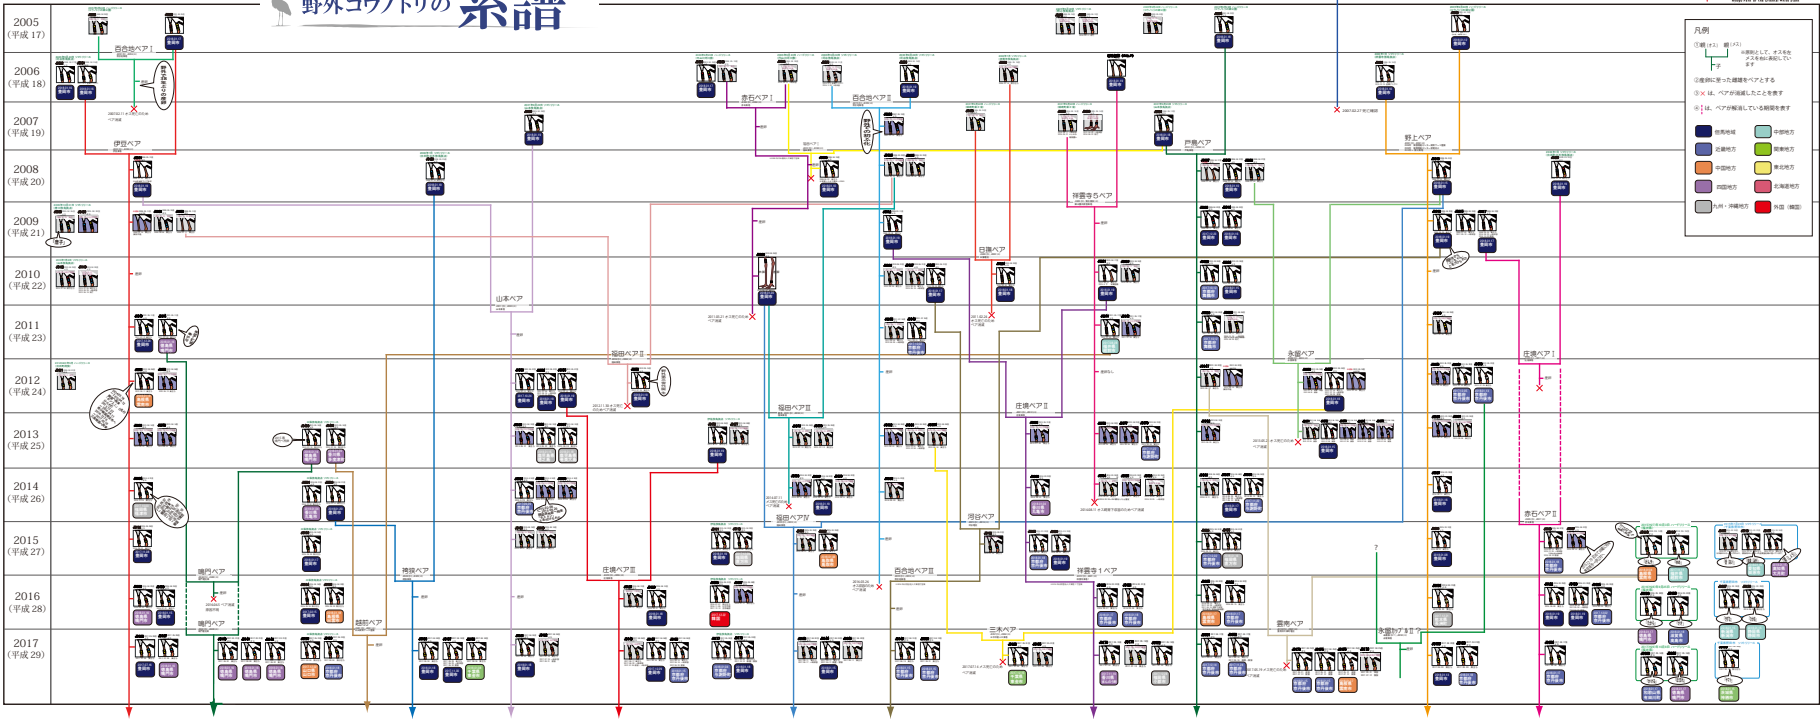

野外コウノトリの系譜

2018年1月19日現在

凡例

① (親) (子) 親子関係を示す
 ② 飼育下で、オスをメスと交配して子孫を残しています
 ③ X は、ペアが壊れたことを示す
 ④ は、ペアが解消している期間を表す

北海道	中部地方
東北地方	近畿地方
関東地方	中国地方
四国地方	九州・沖縄地方
外国 (韓国)	